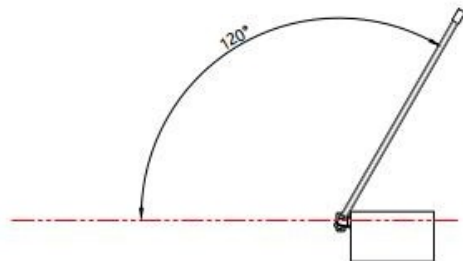

## I. DIMENSIONS

Longueur de la porte : 90 cm à

100 cm Hauteur de la porte : 180

cm à 200 cm

Espace minimum entre les poteaux : 93,1 cm-103,1 cm

Hauteur minimale des poteaux : 200 cm-220 cm

# I. DIMENSIONS

POSITIONNEMENT DE LA LAME RENFORCÉE :