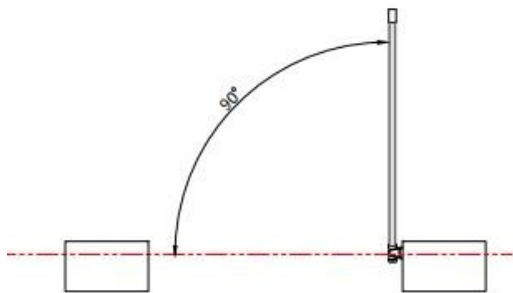

## I. DIMENSIONS

Longueur de la porte : 90 cm à

100 cm Hauteur de la porte : 180

cm à 200 cm

Espace minimum entre les poteaux : 93,1 cm-103,1 cm

Hauteur minimale des poteaux : 200 cm-220 cm

# I. DIMENSIONS

POSITIONNEMENT DE LA LAME RENFORCÉE :