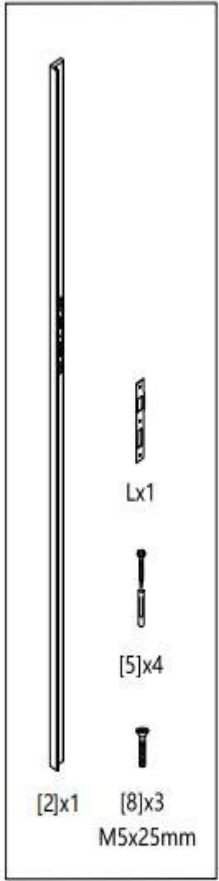

# I. DIMENSIONS

POSITIONNEMENT DE LA LAME RENFORCÉE :

## 1. LISTE DES PIÈCES

[1]x1

[2]x1

[3]x1

[4]x1

[5]x2

φ10mmx60mm

[6]x1

[7]x4

φ10mmx60mm

[8]x3

M5x25mm

## 2. Instructions de montage

Boîte d'accessoires pour serrure de porte.