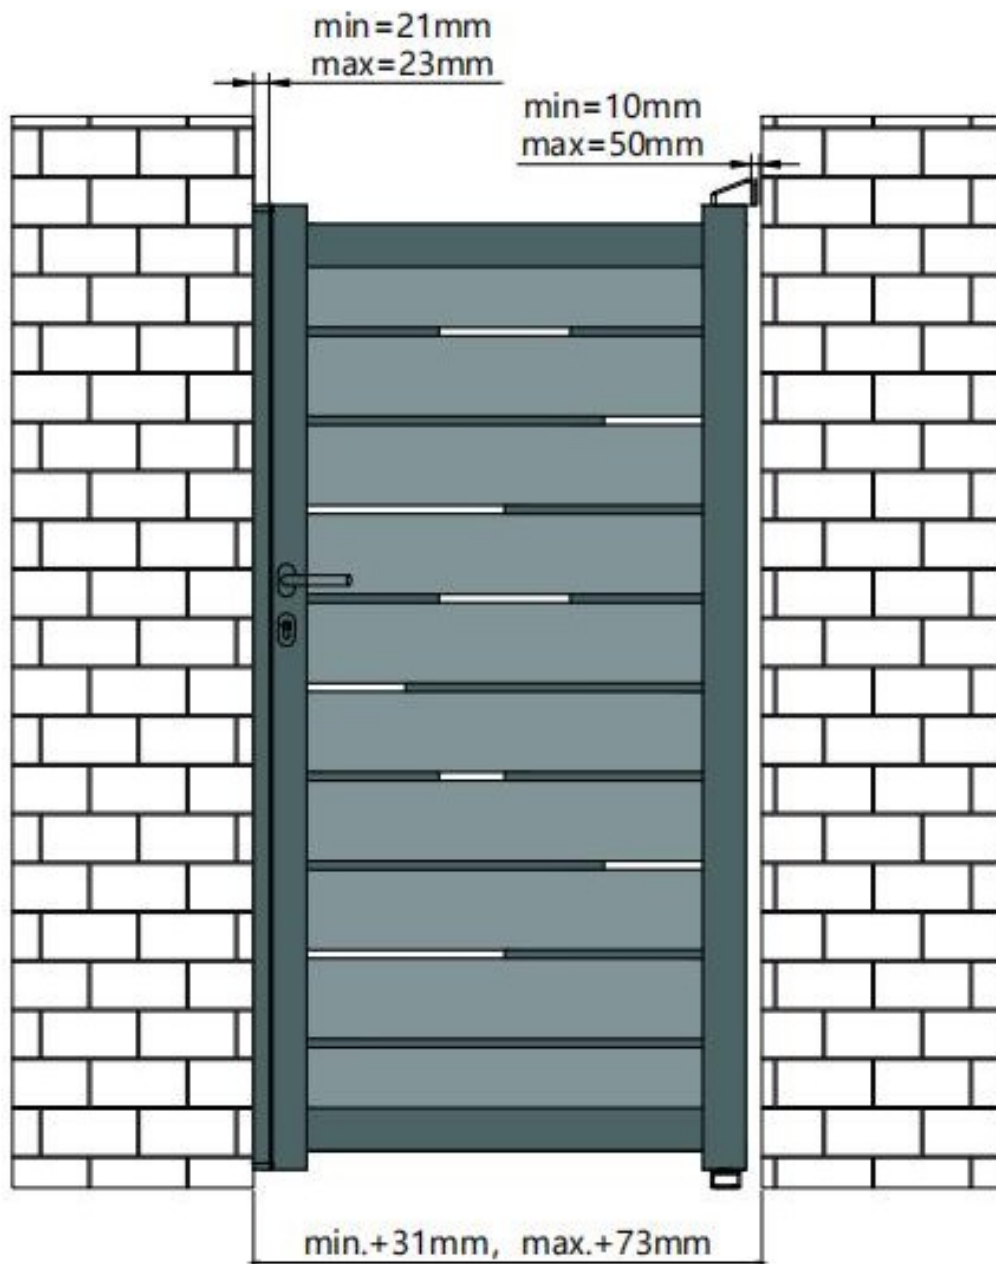

I. DIMENSIONS

POSITIONNEMENT DE LA LAME RENFORCÉE :